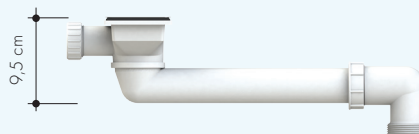

GEMINI è dotata di raccordo **Space-Friendly.**

GEMINI is fitted with a **Space-Friendly** connection pipe.