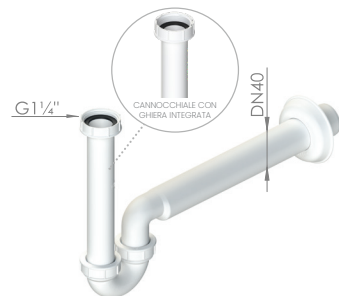

ORION

OR132

Piletta Ø63 mm con tappo a sfera

Applicazione: lavabo e bidet

OR232

Piletta Ø63 mm con tappo a sfera e troppo pieno cromato

Applicazione: lavabo

OR004-33

LIBRA

LI132

Piletta click clack Ø63 mm
Applicazione: lavabo e bidet

LI232

Piletta click clack Ø63 mm con troppo pieno cromato
Applicazione: lavabo

D211-40 Sifone autopulente
Per lavabo e bidet

D716-40 Sifone autopulente salvaspazio
Per lavabo

LI004-33

KIT SALVASPAZIO PER LAVABO

Piletta click clack Ø63 mm con sifone autopulente
Applicazione: lavabi spessore da 16 mm a 35 mm

DISPONIBILE ANCHE CONFEZIONATO IN SCATOLINA - COD. SLI004-33

LI005-33

KIT SALVASPAZIO PER LAVABO

Piletta click clack Ø63 mm con troppo pieno e sifone autopulente
Applicazione: lavabi spessore da 16 mm a 35 mm