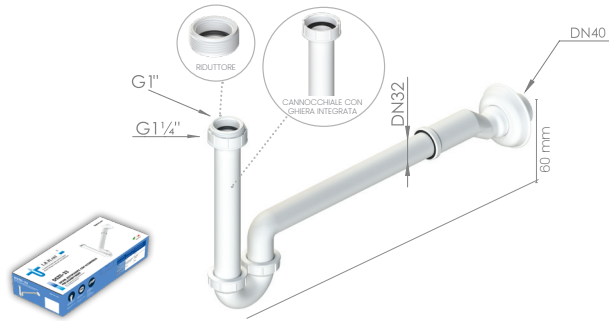

SIFONI PER LAVABO E BIDET

D211-33 Sifone autopulente con eccentrico
Per lavabo e bidet

DISPONIBILE ANCHE CONFEZIONATO IN SCATOLINA - COD. DS211-33

D716-33 Sifone autopulente salvaspazio con eccentrico
Per lavabo