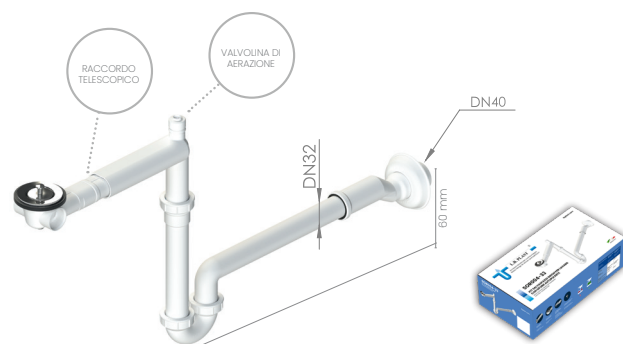

ORION

OR132

Piletta Ø63 mm con tappo a sfera

Applicazione: lavabo e bidet

OR232

Piletta Ø63 mm con tappo a sfera e troppo pieno cromato

Applicazione: lavabo

OR004-33

KIT SALVASPAZIO PER LAVABO

Piletta Ø63 mm con tappo a sfera e sifone autopulente

Applicazione: lavabi spessore da 11 mm a 35 mm

DISPONIBILE ANCHE CONFEZIONATO IN SCATOLINA - COD. SOR004-33

OR005-33

KIT SALVASPAZIO PER LAVABO

Piletta Ø63 mm con tappo a sfera e sifone autopulente

Applicazione: lavabi spessore da 11 mm a 35 mm

Sede legale
35020 TRIBANO (PD) · Viale Francia, 19 · ITALY

35026 CONSELVE (PD) · Via Fossalta, 74 · ITALY
35020 TRIBANO (PD) · Viale Europa, 84 · ITALY

Piletta click clack Ø63 mm con troppo pieno e sifone autopulente
Applicazione: lavabi spessore da 16 mm a 35 mm