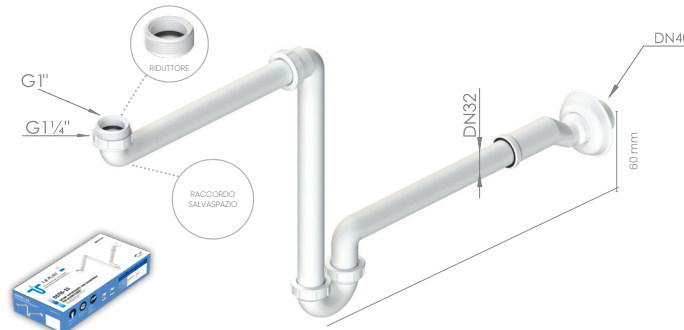

ORION

OR132

Piletta Ø63 mm con tappo a sfera

Applicazione: lavabo e bidet

OR232

Piletta Ø63 mm con tappo a sfera e troppo pieno cromato

Applicazione: lavabo

OR004-33

KIT SALVASPAZIO PER LAVABO

Piletta Ø63 mm con tappo a sfera e sifone autopulente

Applicazione: lavabi spessore da 11 mm a 35 mm

DISPONIBILE ANCHE CONFEZIONATO IN SCATOLINA - COD. SOR004-33

OR005-33

KIT SALVASPAZIO PER LAVABO

Piletta Ø63 mm con tappo a sfera e sifone autopulente

Applicazione: lavabi spessore da 11 mm a 35 mm

Sede legale
35020 TRIBANO (PD) · Viale Francia, 19 · ITALY

35026 CONSELVE (PD) · Via Fossalta, 74 · ITALY
35020 TRIBANO (PD) · Viale Europa, 84 · ITALY

D716-33 Sifone autopulente salvaspazio con eccentrico
Per lavabo

DISPONIBILE ANCHE CONFEZIONATO IN SCATOLINA - COD. DS716-33

D211-32 Sifone autopulente
Per lavabo e bidet

D716-32 Sifone autopulente salvaspazio
Per lavabo