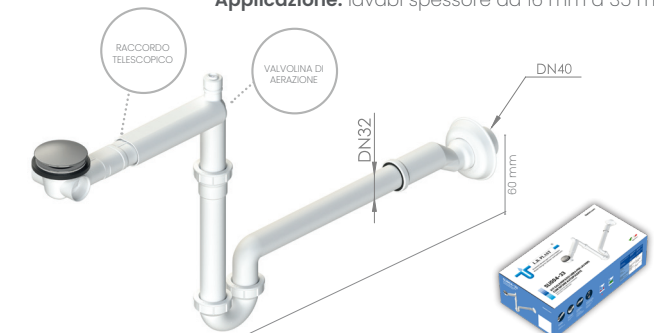

ORION

OR132

Piletta Ø63 mm con tappo a sfera

Applicazione: lavabo e bidet

OR232

Piletta Ø63 mm con tappo a sfera e troppo pieno cromato

Applicazione: lavabo

OR004-33

D716-33 Sifone autopulente salvaspazio con eccentrico
Per lavabo

DISPONIBILE ANCHE CONFEZIONATO IN SCATOLINA - COD. DS716-33

D211-32 Sifone autopulente
Per lavabo e bidet

D716-32 Sifone autopulente salvaspazio
Per lavabo

LIBRA

LI132

Piletta click clack Ø63 mm
Applicazione: lavabo e bidet

LI232

Piletta click clack Ø63 mm con troppo pieno cromato
Applicazione: lavabo

D211-40 Sifone autopulente
Per lavabo e bidet

D716-40 Sifone autopulente salvaspazio
Per lavabo

LI004-33

KIT SALVASPAZIO PER LAVABO

Piletta click clack Ø63 mm con sifone autopulente
Applicazione: lavabi spessore da 16 mm a 35 mm

DISPONIBILE ANCHE CONFEZIONATO IN SCATOLINA - COD. SLI004-33

LI005-33

KIT SALVASPAZIO PER LAVABO